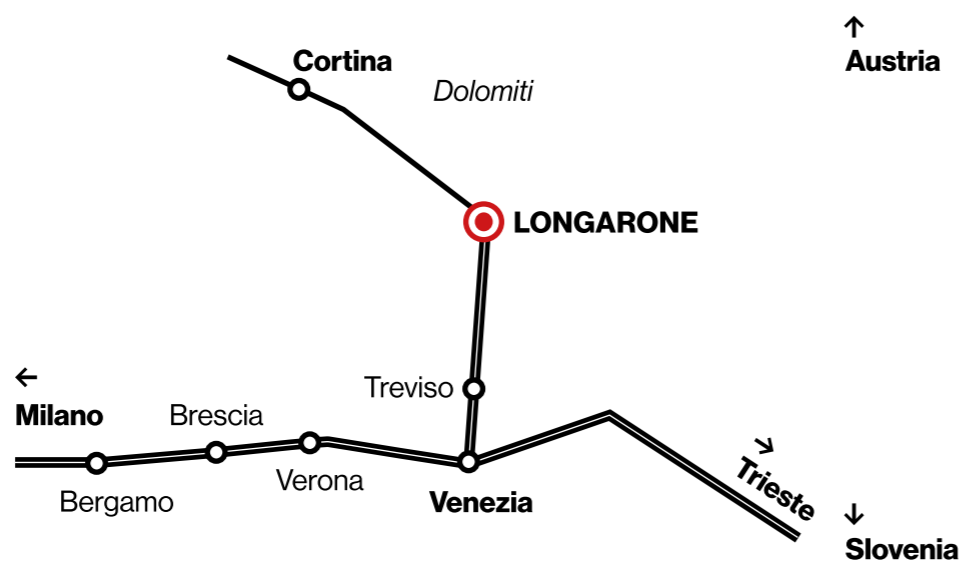

## feriali

14 > 19

# Facile da raggiungere

- A 7 km dall'uscita dell'autostrada A27 direzione **Cortina**
- Collegato dalla strada statale 51
- Un'ora di auto da **Venezia** e dagli **Aeroporti Internazionali di Venezia e Treviso**
- Ampi Parcheggi