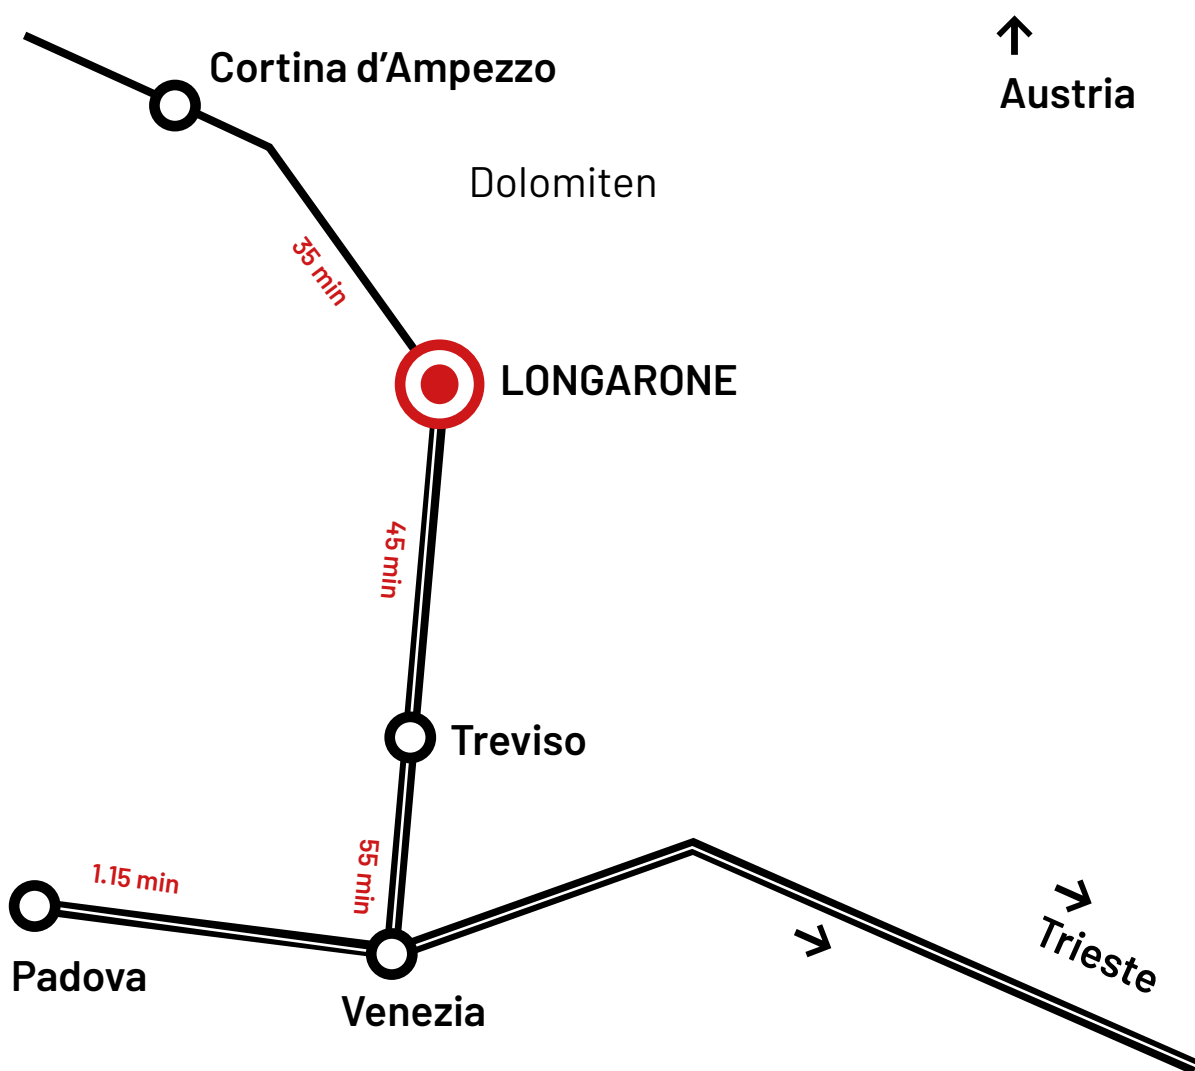

COME RAGGIUNGERCI

- a 7 km dall'uscita dell'autostrada A27 direzione Cortina
- collegato dalla strada statale 51
- un'ora di auto da Venezia e dagli Aeroporti Internazionali di Venezia e Treviso
- ampi parcheggi