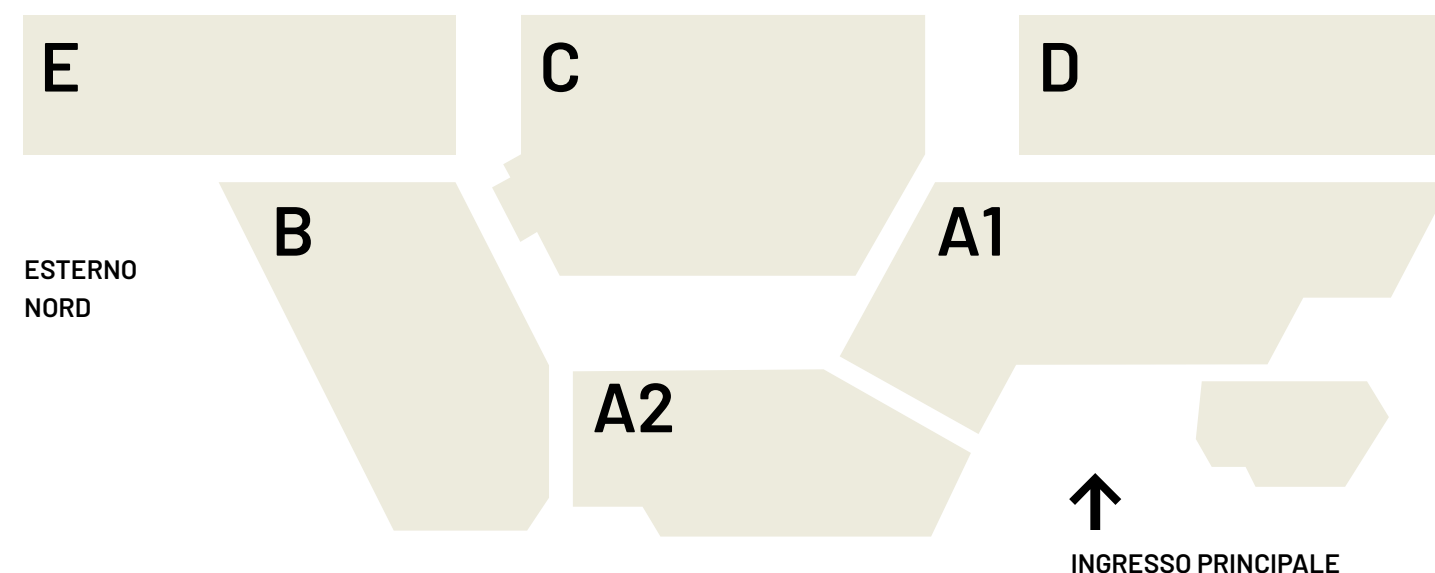

LA FIERA

INFORMAZIONI

La Segreteria è a disposizione per fornirvi tutte le informazioni e valutare assieme la migliore soluzione per la Vostra partecipazione.

Segreteria Organizzativa
T. +39 0437 577527
arredamont@longaronefiere.it
www.arredamont.it

Longarone Fiere Dolomiti Srl
Via del Parco 3
32013 Longarone – BL Italy
T. +39 0437 577577
F. +39 0437 770340

www.longaronefiere.it
fiere@longaronefiere.it
f: @arredamont.longaronefiere